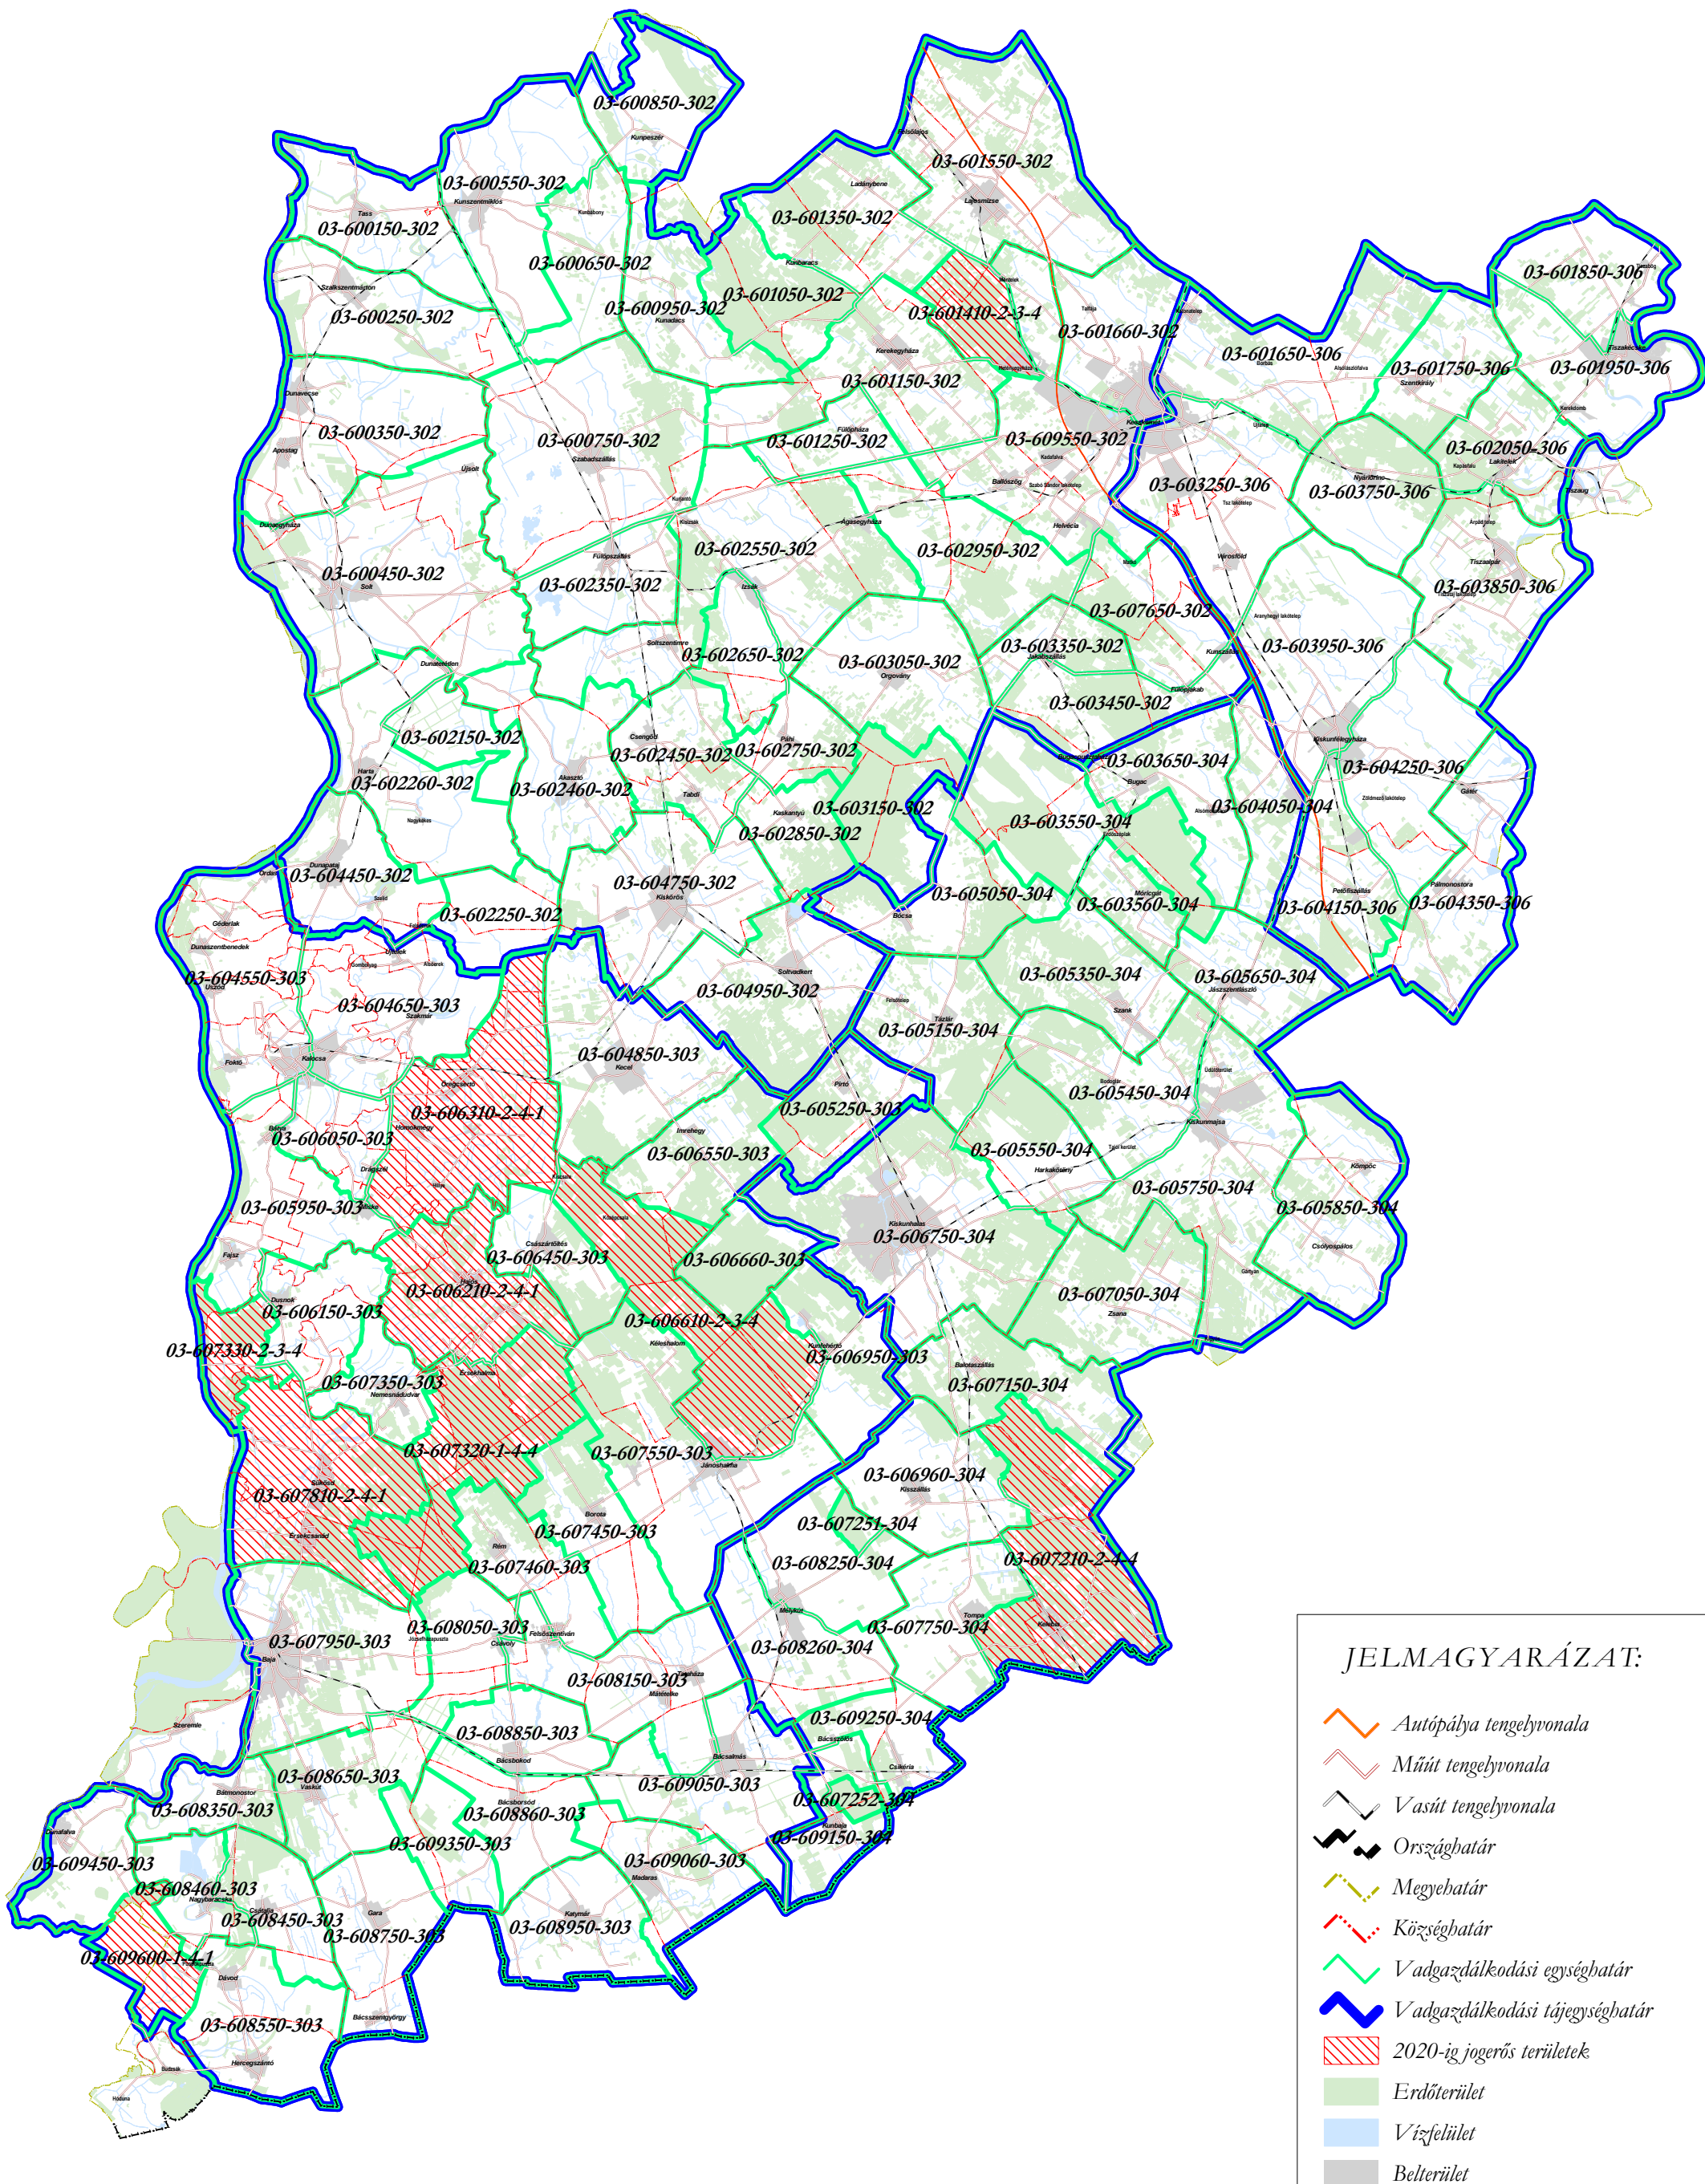

Bács-Kiskun megyei vadászterületek vadászati hatósági ajánlásainak átnézeti térképe 2016

M = 1:400 000

JELMAGYARÁZAT:

-  Autópálya tengelyvonala
-  Műút tengelyvonala
-  Vasút tengelyvonala
-  Országhatár
-  Megyehatár
-  Községhatár
-  Vadgazdálkodási egységhatár
-  Vadgazdálkodási tájegységhatár
-  2020-ig jogerős területek
-  Erdőterület
-  Vízfelület
-  Belterület